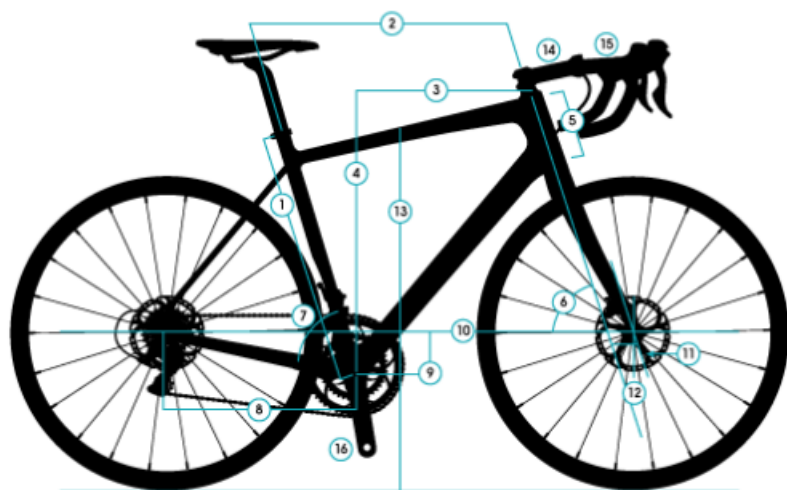

Guide des tailles et géométrie Genesis : Vélo Croix de Fer

Guide indicatif Genesis, prendre contact avec nos équipes pour un complément d'information.

commandes@funSPORTScycles.com

FRAME SIZES	XS	S	M	L	XL
1. Seat Tube Length	470	500	530	550	580
2. Horizontal Tuptube Length	524	544	561	582	605
3. Reach	365	375	385	395	405
4. Stack	553	572	593	612	633
5. Headtube Length	115	135	155	175	195
6. Head Angle	71°	71°	71.5°	71.5°	72°
7. Seat Angle	74°	73.5°	73.5°	73°	72.5°
8. Chanstay Length	430	430	430	430	430
9. BB Drop	73	73	73	73	73
10. Wheelbase Length	1007	1023	1035	1052	1063
11. Fork_offset	50	50	50	50	50
12. Fork_trail	69	69	66	66	63
13. Standover	761	784	808	826	850
14. Stem	100	100	100	100	100
15. Handlebar	400	420	420	440	440
16. Crankarm	165	170	175	175	175

*All length measurements are in mm

📍 16 rue Jean Monnet, 11000 Carcassonne
☎ 04-68-71-67-06
✉ commandes@funSPORTScycles.com